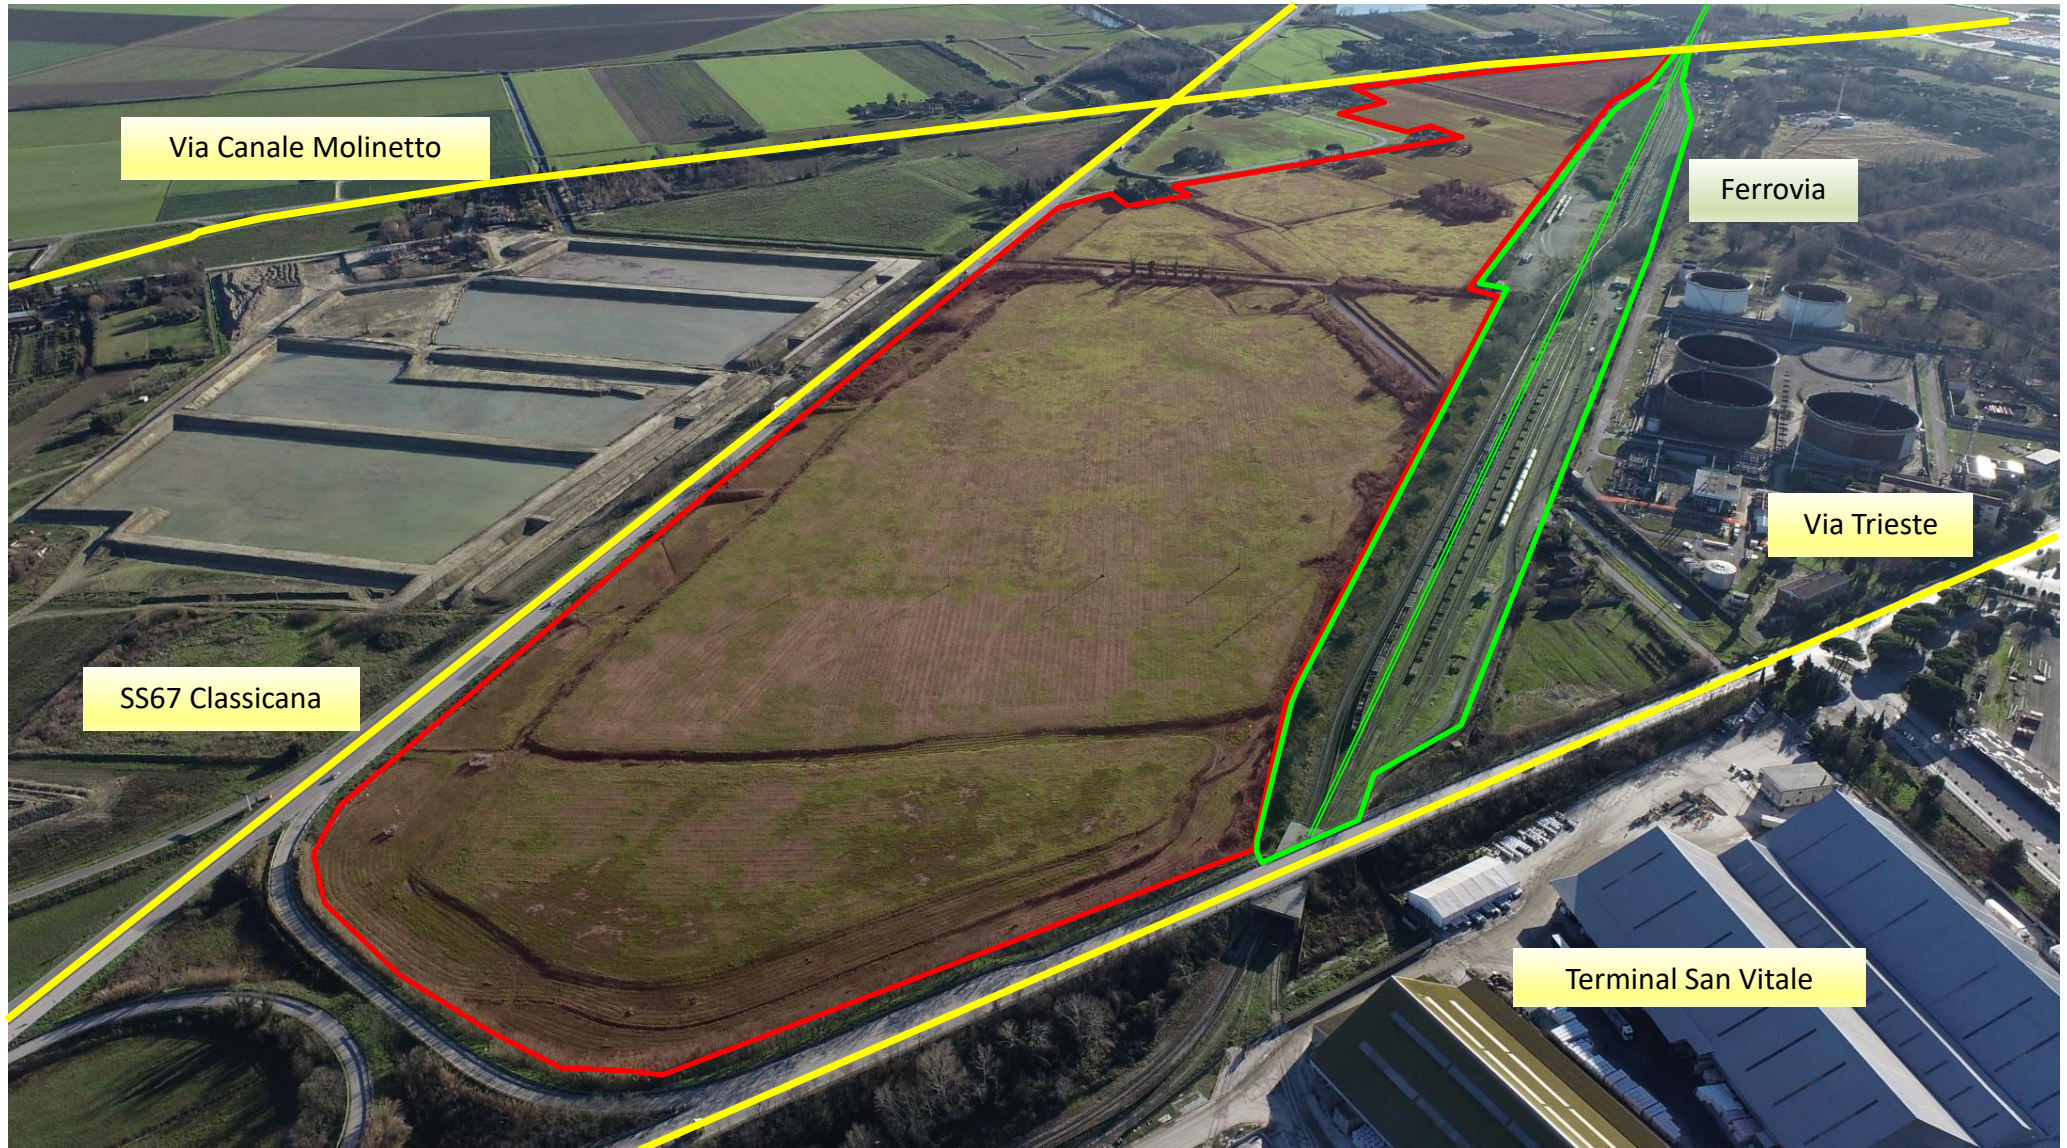

SAPIR E LO SVILUPPO DEL PORTO DI RAVENNA

SAN VITALE

T.C.R.

TERMINAL NORD

 Aree di Autorità Portuale

 Aree di Sapir*

* PUA approvati

Strategie di attuazione dello sviluppo Sapir: Area di Espansione Logistica 1

Strategie di attuazione dello sviluppo Sapir: Area di Trattaroli

Ramo ferroviario esistente

Ramo ferroviario di nuova realizzazione

Accesso stradale

Gruppo Sapir

LA PORTA SUL MEDITERRANEO

Il Gruppo SAPIR costituisce la più importante realtà imprenditoriale del porto di Ravenna, specializzata in imbarco/sbarco e movimentazione delle più varie tipologie di merci.